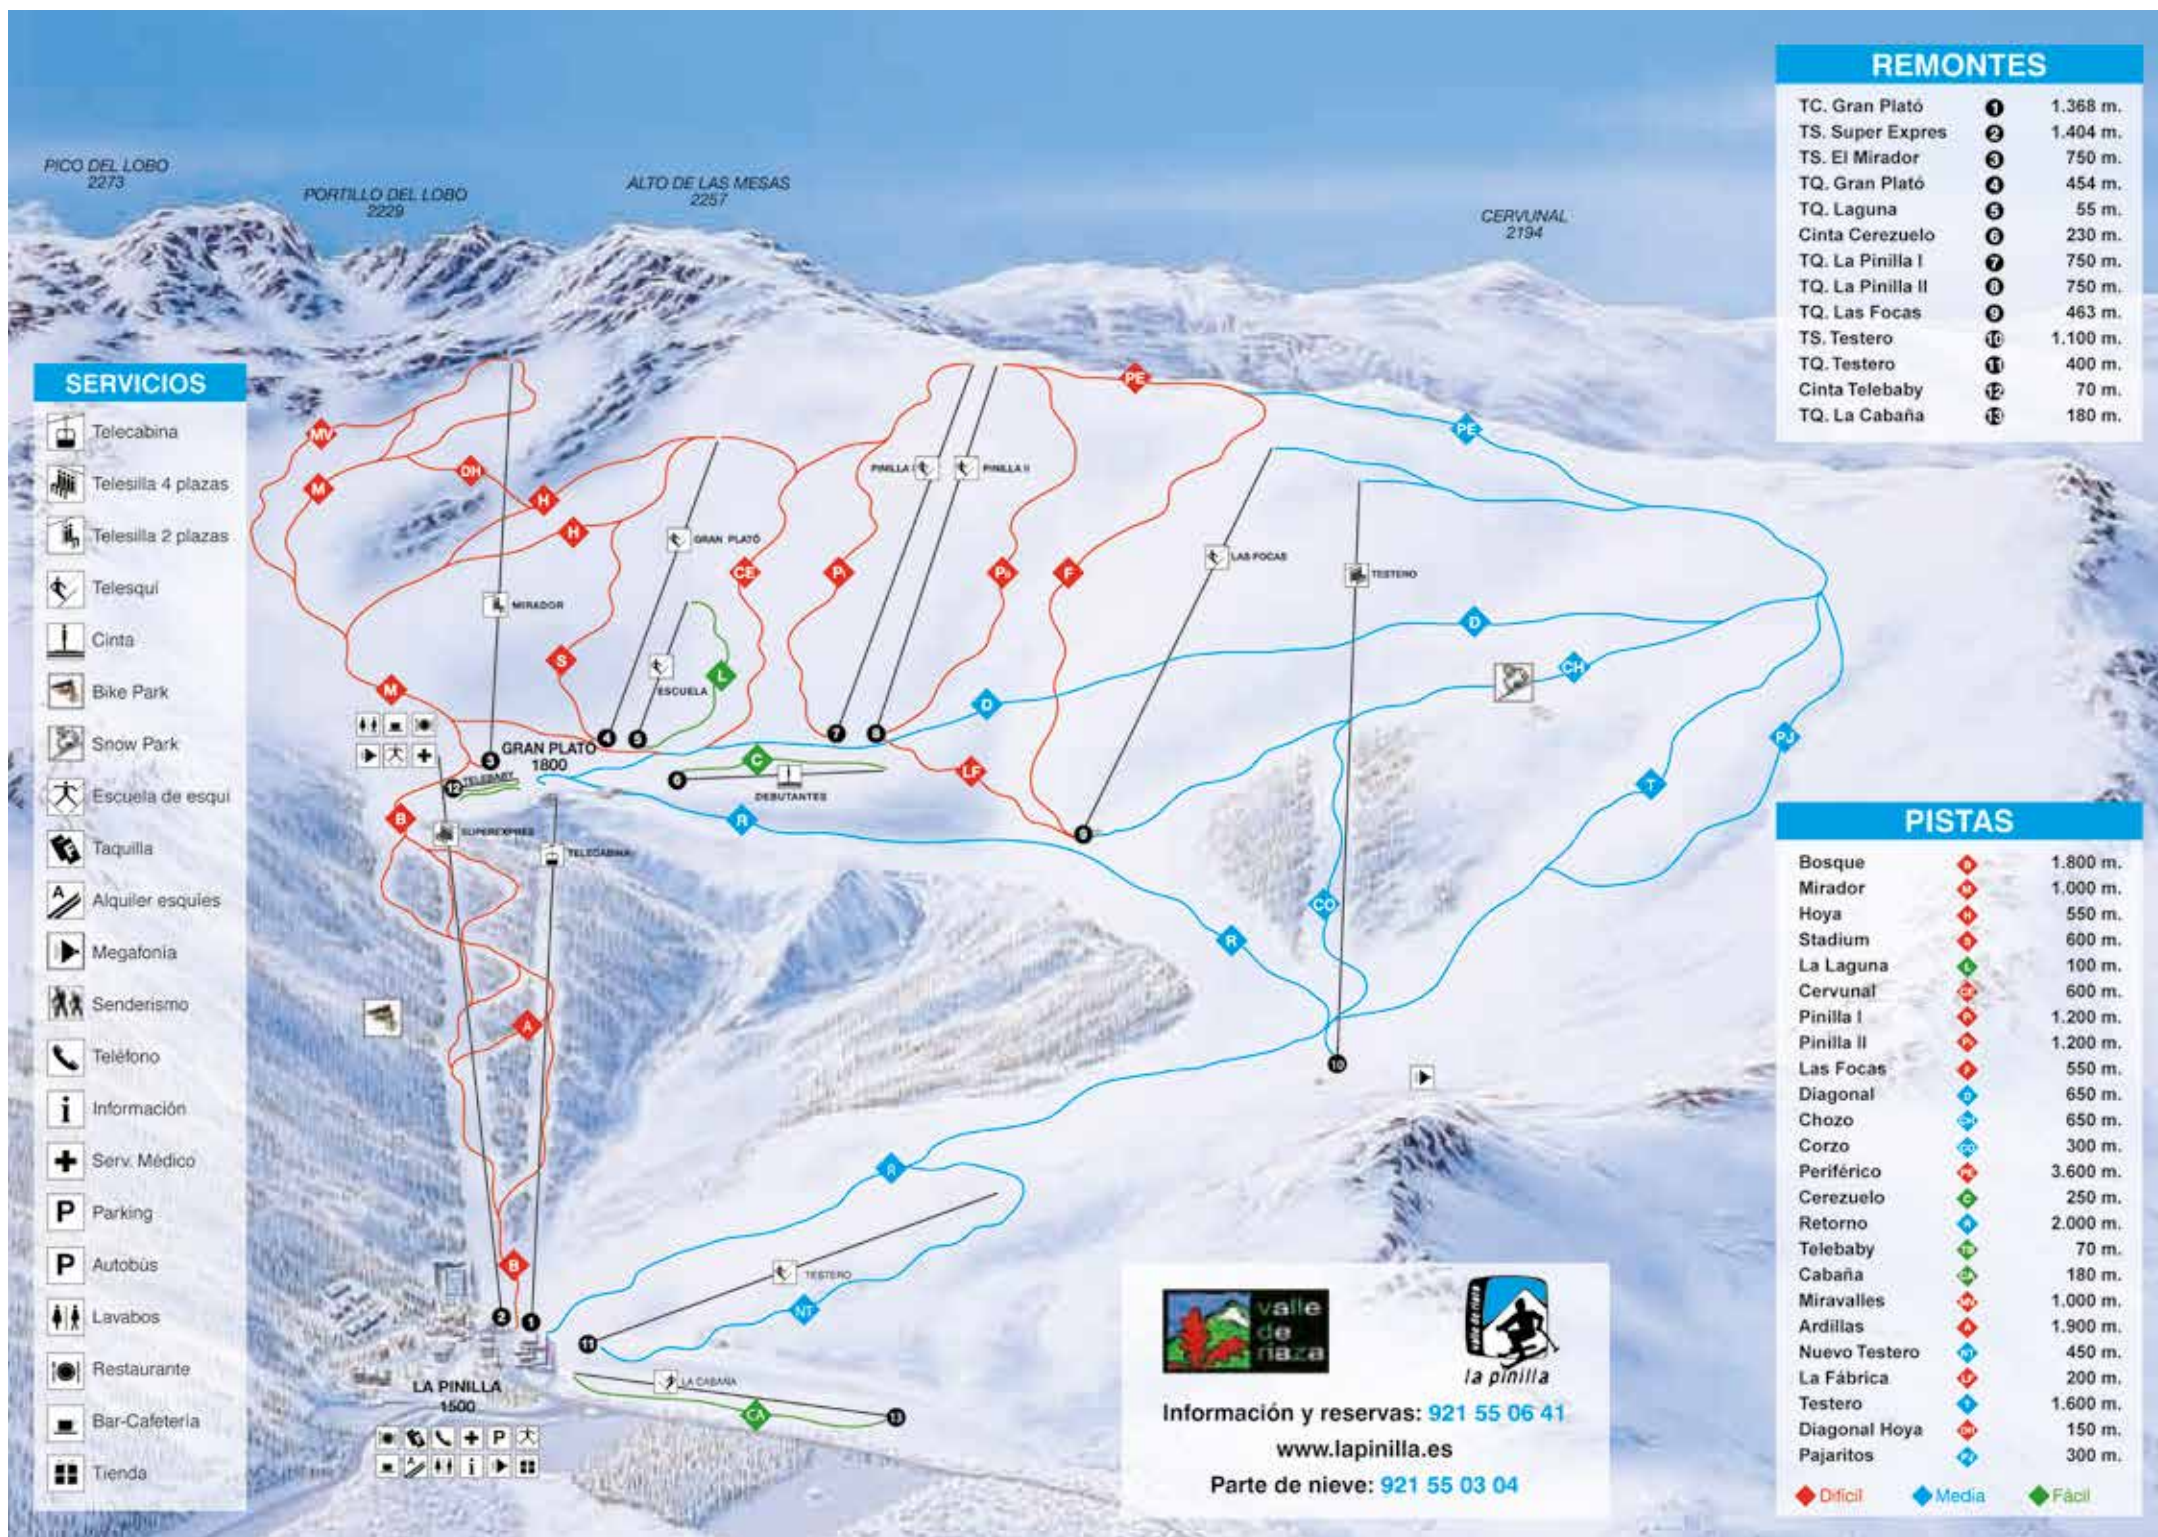

INSTALACIONES

REMONTES EN FUNCIONAMIENTO

Nº Telecabinas	1	Viajeros/hora	800
Nº Telesillas	3	Viajeros/hora	5.594
Nº Telesquíes	7	Viajeros/hora	4.500
Nº Cintas	2	Viajeros/hora	1.800
TOTAL	13	TOTAL	12.694

COTAS DE LA ESTACIÓN

Mínima / Máxima 1.500 m. / 2.274 m.

PISTAS BALIZADAS DE ESQUÍ ALPINO

Nº Pistas Verdes	4	
Nº Pistas Azules	7	
Nº Pistas Rojas	13	
Nº Pistas Negras	-	
Total Pistas	24	Total Km. 22

PRODUCCIÓN NIEVE

Nº Cañones 196
Nº Total km. innivados 12,4
Porcentaje que representa sobre el total de área esquiable 50 %

PISTAS ESPECIALES

Pistas de Fondo	-	Km. Marcados -
Pistas Trineos	-	
Pistas Raqueta	-	
Snowpark	1	
Trampolines	-	
Estadios Competición	-	

ESCUELAS DE ESQUÍ / SNOWBOARD

Nº Escuelas	2
Total Profesores	75

ALOJAMIENTOS

En la propia Estación (nº camas)	177
En el área de influencia (nº camas)	1.717
TOTAL	1.894

PRECIOS TEMPORADA 2017-2018

Consultar en la web www.lapinilla.es

ACTIVIDADES APRÈSKI

Picaderos y rutas a caballo por el Valle de Riaza. Vuelo sin motor en Santo Tomé del Puerto y Corral de Ayllkón. Vela en el Pantano de Maderuelo. Piraguas en Las Hoces del Duratón y campo de golf rústico en Grajera. Circuito de karts y escuela de conducción 4x4.

PISTAS

● VERDES

NOMBRE	LONG.	DESNIV.
La Laguna	100 m	7 m
Cerezuelo	250 m	16 m
Telebaby	70 m	2 m
Cabaña	180 m	20 m

● AZULES

NOMBRE	LONG.	DESNIV.
Diagonal	650 m	130 m
Chozo	650 m	160 m
Corzo	300 m	100 m
Retorno	2.000 m	300 m
Nuevo Testero	450 m	70 m
Testero	1.600 m	300 m
Pajaritos	300 m	190 m

● ROJAS

NOMBRE	LONG.	DESNIV.
Boque	1.800 m	300 m
Mirador	1.000 m	252 m
Hoya	550 m	162 m
Stadium	600 m	162 m
Cervunal	600 m	165 m
Pinilla I	1.200 m	260 m
Pinilla II	1.200 m	260 m
Las Focas	550 m	160 m
Periférico	3.600 m	600 m
Miravalles	1.000 m	252 m
Ardilla	1.900 m	300 m
La Fábrica	200 m	65 m
Diagonal Hoya	150 m	-

SERVICIOS DISPONIBLES

REMONTES

NOMBRE	ESQ./H.
TC Gran Plató	1.368
TS Súper Exprés	1.404
TS El Mirador	750
TS Gran Plató	454
TS Laguna	55
Cinta Cerezuelo	230
TS La Pinilla I	750
TS La Pinilla II	750
TS Las Focas	463
TS Testero	1.100
TQ Testero	400
Cinta Telebaby	70
TS La Cabaña	180